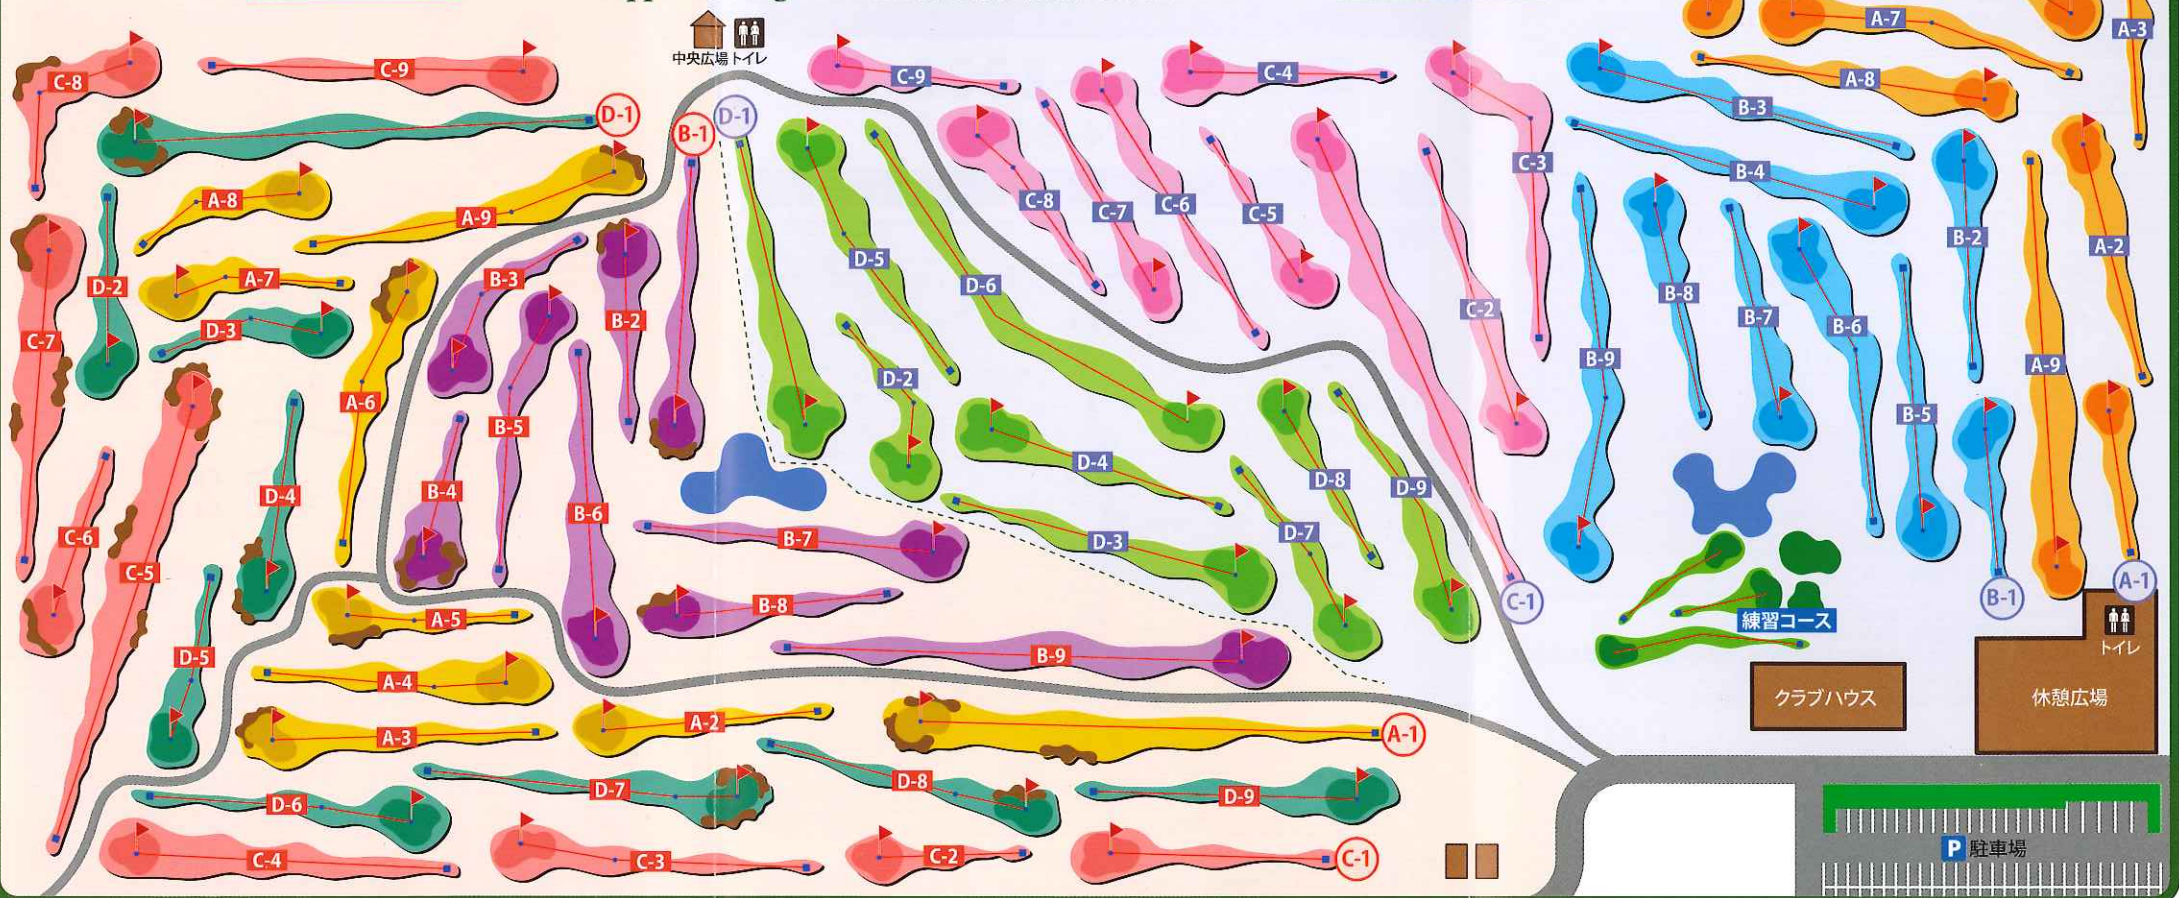

# 札幌パークゴルフ倶楽部 福移の杜コース

Sapporo Parkgolf Club:Fukui-no-mori Course

## 札幌パークゴルフ倶楽部 福移の杜コース

札幌パークゴルフ倶楽部福移の杜コースは、札幌市内最大級の72ホールを有するパークゴルフコースです。コース面積は約8万㎡。らいらっくコースABCDの36ホールと、すずらんコースABCDの36ホールで構成されております。

クラブハウスには収容人数200名のレストラン、パークゴルフ用品の他、食品、飲料、雑貨等を取り揃える売店も設置。利便性も高く料金設定も低価格です。レストランメニューも味にこだわり吟味した自信作ですが、主要価格帯は¥400から¥550とリーズナブルです。

すずらんコースABCDの36ホールは全長1910m、パー132となっており、十分な距離とダイナミックなレイアウトによる雄大なプレーを満喫頂けます。

HALL No.	1	2	3	4	5	6	7	8	9	TOTAL	
A course	PAR	5	3	4	4	3	4	3	3	4	33
	距離(m)	94	46	55	48	37	54	36	34	66	470
B course	PAR	4	3	3	3	4	4	4	3	5	33
	距離(m)	56	34	40	31	53	62	60	44	95	475
C course	PAR	3	3	4	4	5	3	4	3	4	33
	距離(m)	45	31	60	64	95	34	63	37	66	495
D course	PAR	5	3	3	3	3	4	4	4	4	33
	距離(m)	95	34	36	40	34	57	67	54	53	470

らいらっくコースABCDの36ホールは全長1895m、パー132(ABコース、バリアフリー設定では1745m)となっており、比較的平坦ですがテクニカルなコースとなっております。

HALL No.	1	2	3	4	5	6	7	8	9	TOTAL	
A course	PAR	3	3	3	3	4	4	4	4	5	33
	距離(m)	32	51	43	33	55	63	58	60	80	475
B course	PAR	3	3	4	4	4	4	3	3	5	33
	距離(m)	31	40	62	65	52	60	42	45	78	475
C course	PAR	5	4	4	3	3	4	4	3	3	33
	距離(m)	95	57	64	40	36	62	45	34	37	470
D course	PAR	4	3	4	3	4	5	3	3	4	33
	距離(m)	60	33	58	49	56	94	41	33	51	475